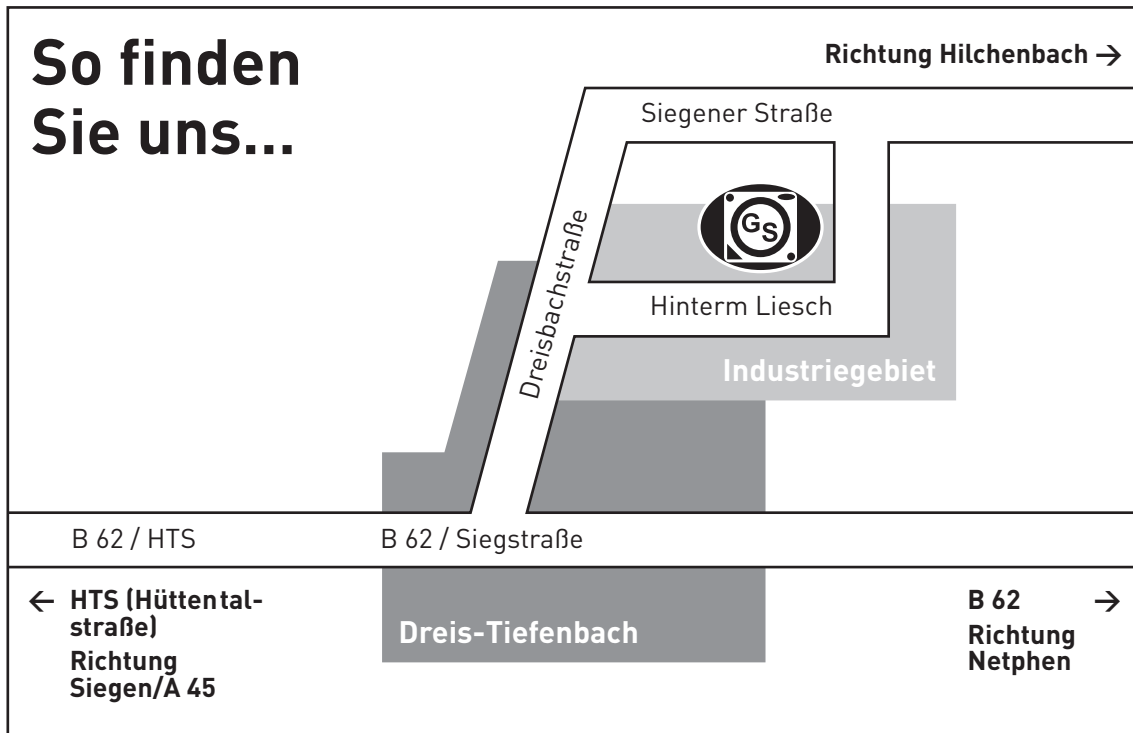

Gontermann & Simon

So gelangen Sie von der Autobahnabfahrt Siegen-Netphen (A 45) zu uns:

Wenn Sie an der Abfahrt Siegen-Netphen die Autobahn verlassen, können Sie direkt über die Schnellstraße nach Netphen weiterfahren. Dazu einfach der Beschilderung an der Abfahrt und auf der Schnellstraße Richtung Netphen folgen.

Im ersten Netphener Stadtteil Dreis-Tiefenbach fahren Sie ein kurzes Stück auf der normal ausgebauten B62, bevor Sie nach links in die Dreisbachstraße abbiegen.

Nach ca. 400 m sehen Sie auf der rechten Straßenseite unser Firmengebäude mit Beschilderung (Gontermann & Simon GmbH & Co KG - Hausnummer).

Davor führt ein Weg ("Hinterm Liesch") hinter das Gebäude, wo Sie unsere Büroräume finden. Dort gibt es auch ausreichend Parkmöglichkeiten.

**Gontermann & Simon
GmbH & Co.KG**

Mechanische Bearbeitung

Hinterm Liesch 1
57250 Netphen